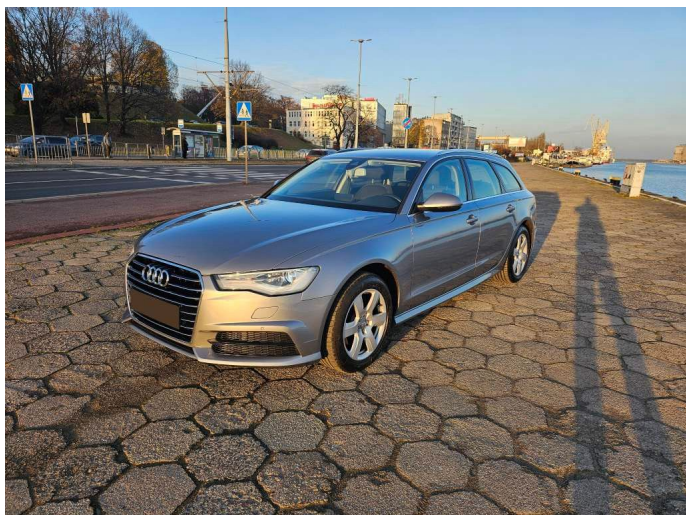

## Audi A6 2.0 TDI 140kW ultra Avant viele Extras S-Tron

### Details

Preis

18.500 €

Hersteller	Audi
Kategorie	Kombi
Typ	Pkw
Modell	A6
Hubraum	1968 ccm
Leistung	140 kW / 190 PS
Getriebe	Automatik
Erstzulassung	08/2018
HU	09.2025
Kilometerstand	159.000 km
Emissionsklasse	Euro6
Umweltplakette	4 (Grün)
Kraftstoff	Diesel
Anzahl Sitze	5
Anzahl Türen	4/5
Airbags	Front-, Seiten- und weitere Airbags
Innenbereich	Velours
Laderaumbreite	0 mm
Laderaumhöhe	0 mm
Laderaumlänge	0 mm
Länge	0 mm
Höhe	0 mm
Breite	0 mm
Nutzlast	0 kg
Zulässiges Gesamtgewicht	0 kg
Unfallfahrzeug	Nein
Farbe	Silber