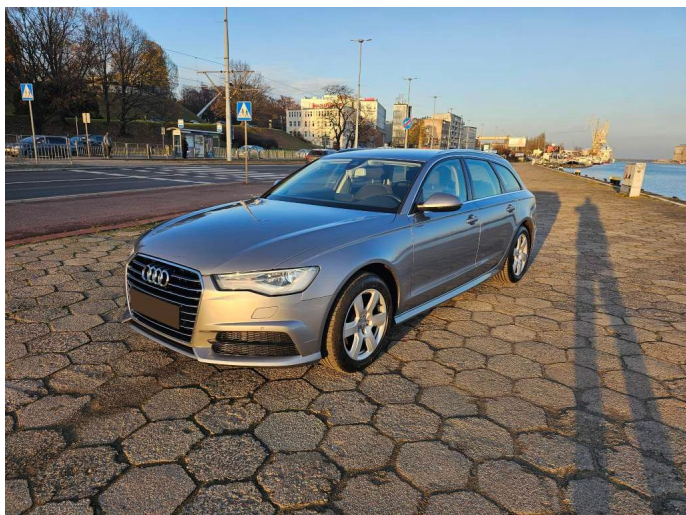

Audi A6 2.0 TDI 140kW ultra Avant viele Extras S-Tron

Details

Preis

16.500 €

Hersteller	Audi
Kategorie	Kombi
Typ	Pkw
Modell	A6
Hubraum	1968 ccm
Leistung	140 kW / 190 PS
Getriebe	Automatik
Erstzulassung	08/2018
HU	09.2025
Kilometerstand	161.000 km
Emissionsklasse	Euro6
Umweltplakette	4 (Grün)
Kraftstoff	Diesel
Anzahl Sitze	5
Anzahl Türen	4/5
Airbags	Front-, Seiten- und weitere Airbags
Innenbereich	Velours
Laderaumbreite	0 mm
Laderaumhöhe	0 mm
Laderaumlänge	0 mm
Länge	0 mm
Höhe	0 mm
Breite	0 mm
Nutzlast	0 kg
Zulässiges Gesamtgewicht	0 kg
Unfallfahrzeug	Nein
Farbe	Silber

Kontakt

CAMION IMPEX GmbH
Bahnhofstraße 42
19230 Hagenow

Tel.: +49 (0)3883 619910
E-Mail: camion-impex@mobile.de

Audi A6 2.0 TDI 140kW ultra Avant viele Extras S-Tron

Farbe Innenraum	Grau
Fahrzeug beschädigt	Nein
Anzahl Vorbesitzer	2